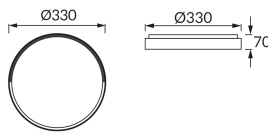

INFORMAČNÝ LIST VÝROBKU

Možnosť výmeny svetelných zdrojov a/alebo ovládacích zariadení bez trvalého poškodenia výrobku

ZÁKLADNÉ INFORMÁCIE

Názov produktu:	FARNA LED C 16W NW
Ideus index:	04155
Čiarový kód EAN:	5901477341557
Farba :	Dub/čierna
Materiál:	Kovový výlisok, plast
Výška:	70 mm
Šírka:	330 mm
Hĺbka:	330 mm
Balenie krabica:	10 ks.

PARAMETRE VÝROBKU

Napájanie:	230V 50Hz
Výkon:	16 W
Určený svetelný zdroj:	SMD LED, súčasť dodávky
	Nevymeniteľný svetelný zdroj
	Nepoužívajte so sieťovým stmievačom
Svetelný tok svietidla:	970 lm
Farba svetla:	Neutrálna biela
Vyžarovací uhol:	160°
Čas použiteľnosti L70B50 v h:	35 000 h
Výrobok má možnosť nastavenia smeru svietenia:	Nie
Svetelný tok zdroja svetla pre referenčnú teplotu farby:	1 950 lm
Teplota farieb:	4000 K
Index reprodukcie farieb Ra:	81
Trieda ochrany pred úrazom elektrickým prúdom:	1
Stupeň ochrany poskytovaného pred vniknutím prachom, náhodným kontaktom a vodou:	IP44
	K vnútornému použitiu
Činiteľ fázového posunu (DF, cos φ1):	0.756
CE	Vyhlásenie o zhode