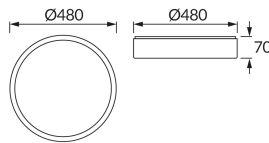

ІНФОРМАЦІЙНА КАРТКА ТОВАРУ