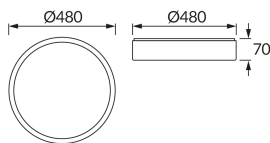

INFORMAČNÝ LIST VÝROBKU

Možnosť výmeny svetelných zdrojov a/alebo ovládacích zariadení bez trvalého poškodenia výrobku

ZÁKLADNÉ INFORMÁCIE

Názov produktu:	ATUT LED C WENGE 36W NW
Ideus index:	04154
Čiarový kód EAN:	5901477341540
Farba :	Wenge
Materiál:	Kovový výlisok, plast
Výška:	70 mm
Šírka:	480 mm
Hĺbka:	480 mm
Balenie krabica:	5 ks.

PARAMETRE VÝROBKU

Napájanie:	230V 50Hz
Výkon:	36 W
Určený svetelný zdroj:	SMD LED, súčasť dodávky
	Nevymeniteľný svetelný zdroj
	Nepoužívajte so sieťovým stmievačom
Svetelný tok svietidla:	2 520 lm
Farba svetla:	Neutrálna biela
Vyžarovací uhol:	140°
Čas použiteľnosti L70B50 v h:	35 000 h
Výrobok má možnosť nastavenia smeru svietenia:	Nie
Svetelný tok zdroja svetla pre referenčnú teplotu farby:	4 010 lm
Teplota farieb:	4100 K
Index reprodukcie farieb Ra:	83
Trieda ochrany pred úrazom elektrickým prúdom:	1
Stupeň ochrany poskytovaného pred vniknutím prachom, náhodným kontaktom a vodou:	IP44
	K vnútornému použitiu
Činiteľ fázového posunu (DF, cos φ1):	0.949
CE	Vyhlásenie o zhode