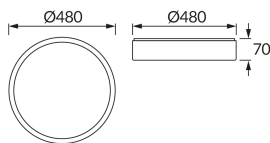

ИНФОРМАЦИОННАЯ КАРТОЧКА ПРОДУКТА

Возможность замены источников света и/или пускорегулирующей аппаратуры без необратимого повреждения изделия

ОСНОВНАЯ ИНФОРМАЦИЯ

Название продукта:	ATUT LED C WENGE 36W NW
Индекс Ideus:	04154
Штрих-код EAN:	5901477341540
Цвет :	венге
Материал:	стальной лист, пластик
Высота:	70 mm
Ширина:	480 mm
Глубина:	480 mm
Упаковка коробки:	5 шт.

PRODUCT PARAMETERS

Питание:	230V 50Hz
Мощность:	36 W
Предлагаемый источник света:	SMD LED, в комплекте
	несменный источник света
	не используйте с диммером
Световой поток светильника:	2 520 lm
Цвет света:	нейтральный белый
Угол распределения света:	140°
Срок годности L70B50 в ч:	35 000 h
Направление света в изделии можно регулировать:	нет
Световой поток источника света для эталонной цветовой температуры:	4 010 lm
Температура цвета:	4100 K
Коэффициент цветопередачи Ra:	83
Класс защиты от поражения электрическим током:	1
:	IP44
	для применения внутри
Коэффициент смещения (DF, cos φ1):	0.949
CE	Декларация о соответствии