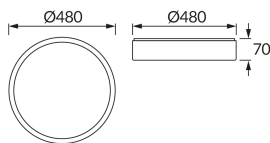

KARTA INFORMACYJNA PRODUKTU

Możliwość wymiany źródeł światła i/lub oddzielnego sprzętu sterującego bez trwałego zniszczenia produktu

INFORMACJE PODSTAWOWE

Nazwa produktu:	ATUT LED C WENGE 36W NW
Indeks Ideus:	04154
Kod kreskowy EAN:	5901477341540
Kolor:	Wenge
Materiał:	Blacha stalowa, tworzywo sztuczne
Wysokość:	70 mm
Szerokość:	480 mm
Głębokość:	480 mm
Opakowanie zbiorcze:	5 szt.

PARAMETRY PRODUKTU

Zasilanie:	230V 50Hz
Moc:	36 W
Dedykowane źródło światła:	SMD LED, w komplecie
	Niewymienne źródło światła
	Nie stosować ze ściemniaczem
Strumień świetlny oprawy:	2 520 lm
Barwa światła:	Neutralna biała
Kąt rozsyłu światłości:	140°
Okres trwałości L70B50 w h:	35 000 h
Możliwość regulacji kierunku świecenia:	Nie
Strumień świetlny źródła światła dla referencyjnej temperatury barwowej:	4 010 lm
Temperatura barwowa:	4100 K
Współczynnik oddawania barw Ra:	83
Klasa ochrony przed porażeniem elektrycznym:	1
Stopień odporności na wnikanie ciał stałych i wilgoci:	IP44
	Do zastosowania wewnątrz
Współczynnik przesuwu fazowego (DF, cos φ1):	0.949
CE	Deklaracja zgodności