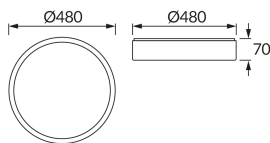

INFORMAČNÝ LIST VÝROBKU