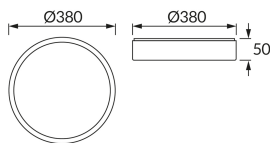

INFORMAČNÝ LIST VÝROBKU