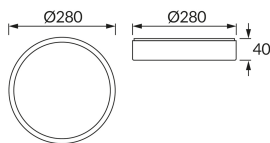

INFORMAČNÝ LIST VÝROBKU

Možnosť výmeny svetelných zdrojov a/alebo ovládacích zariadení bez trvalého poškodenia výrobku

ZÁKLADNÉ INFORMÁCIE

Názov produktu:	ATUT LED C WENGE 18W NW
Ideus index:	04150
Čiarový kód EAN:	5901477341502
Farba :	Wenge
Materiál:	Kovový výlisok, plast
Výška:	40 mm
Šírka:	280 mm
Hĺbka:	280 mm
Balenie krabica:	10 ks.

PARAMETRE VÝROBKU

Napájanie:	230V 50Hz
Výkon:	18 W
Určený svetelný zdroj:	SMD LED, súčasť dodávky
	Nevymeniteľný svetelný zdroj
	Nepoužívajte so sieťovým stmievačom
Svetelný tok svietidla:	1 260 lm
Farba svetla:	Neutrálna biela
Vyžarovací uhol:	140°
Čas použiteľnosti L70B50 v h:	35 000 h
Výrobok má možnosť nastavenia smeru svietenia:	Nie
Svetelný tok zdroja svetla pre referenčnú teplotu farby:	1 980 lm
Teplota farieb:	4100 K
Index reprodukcie farieb Ra:	83
Trieda ochrany pred úrazom elektrickým prúdom:	1
Stupeň ochrany poskytovaného pred vniknutím prachom, náhodným kontaktom a vodou:	IP44
	K vnútornému použitiu
Činiteľ fázového posunu (DF, cos φ1):	0.912
CE	Vyhlásenie o zhode