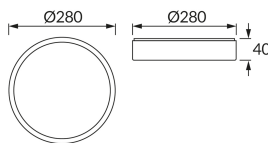

KARTA INFORMACYJNA PRODUKTU

Możliwość wymiany źródeł światła i/lub oddzielnego sprzętu sterującego bez trwałego zniszczenia produktu

INFORMACJE PODSTAWOWE

Nazwa produktu:	ATUT LED C WENGE 18W NW
Indeks Ideus:	04150
Kod kreskowy EAN:	5901477341502
Kolor:	Wenge
Materiał:	Blacha stalowa, tworzywo sztuczne
Wysokość:	40 mm
Szerokość:	280 mm
Głębokość:	280 mm
Opakowanie zbiorcze:	10 szt.

PARAMETRY PRODUKTU

Zasilanie:	230V 50Hz
Moc:	18 W
Dedykowane źródło światła:	SMD LED, w komplecie
	Niewymienne źródło światła
	Nie stosować ze ściemniaczem
Strumień świetlny oprawy:	1 260 lm
Barwa światła:	Neutralna biała
Kąt rozsyłu światłości:	140°
Okres trwałości L70B50 w h:	35 000 h
Możliwość regulacji kierunku świecenia:	Nie
Strumień świetlny źródła światła dla referencyjnej temperatury barwowej:	1 980 lm
Temperatura barwowa:	4100 K
Współczynnik oddawania barw Ra:	83
Klasa ochrony przed porażeniem elektrycznym:	1
Stopień odporności na wnikanie ciał stałych i wilgoci:	IP44
	Do zastosowania wewnątrz
Współczynnik przesuwu fazowego (DF, cos φ1):	0.912
CE	Deklaracja zgodności