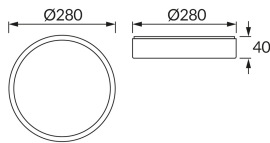

INFORMAČNÝ LIST VÝROBKU

Možnosť výmeny svetelných zdrojov a/alebo ovládacích zariadení bez trvalého poškodenia výrobku

ZÁKLADNÉ INFORMÁCIE

Názov produktu:	ATUT LED C OAK 18W NW
Ideus index:	04149
Čiarový kód EAN:	5901477341496
Farba :	Dub
Materiál:	Kovový výlisok, plast
Výška:	40 mm
Šírka:	280 mm
Hĺbka:	280 mm
Balenie krabica:	10 ks.

PARAMETRE VÝROBKU

Napájanie:	230V 50Hz
Výkon:	18 W
Určený svetelný zdroj:	SMD LED, súčasť dodávky
	Nevymeniteľný svetelný zdroj
	Nepoužívajte so sieťovým stmievačom
Svetelný tok svietidiel:	1 260 lm
Farba svetla:	Neutrálna biela
Vyžarovací uhol:	140°
Čas použiteľnosti L70B50 v h:	35 000 h
Výrobok má možnosť nastavenia smeru svietenia:	Nie
Svetelný tok zdroja svetla pre referenčnú teplotu farby:	1 980 lm
Teplota farieb:	4100 K
Index reprodukcie farieb Ra:	83
Trieda ochrany pred úrazom elektrickým prúdom:	1
Stupeň ochrany poskytovaného pred vniknutím prachom, náhodným kontaktom a vodou:	IP44
	K vnútornému použitiu
Činiteľ fázového posunu (DF, cos φ1):	0.912
CE	Vyhlásenie o zhode