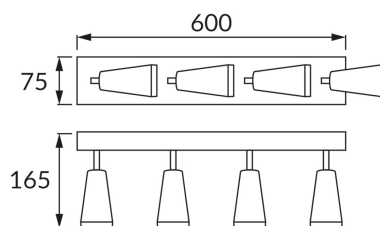

INFORMAČNÝ LIST VÝROBKU

ZÁKLADNÉ INFORMÁCIE

Názov produktu:	SANA GU10 4L BLACK
Ideus index:	04148
Čiarový kód EAN:	5901477341489
Farba :	čierna
Materiál:	Odliatok z hliníkovej zliatiny, akrylátové sklo
Výška:	165 mm
Šírka:	600 mm
Hĺbka:	75 mm
Balenie krabica:	10 ks.

PARAMETRE VÝROBKU

Napájanie:	220-240V 50/60Hz
Výkon:	4 x max 35 W
Pätica:	GU10
Určený svetelný zdroj:	LED
	Možnosť výmeny svetelného zdroja
Výrobok má možnosť nastavenia smeru svietenia:	áno
Trieda ochrany pred úrazom elektrickým prúdom:	1
Stupeň ochrany poskytovaného pred vniknutím prachom, náhodným kontaktom a vodou:	IP20
	K vnútornému použitiu
CE	Vyhlásenie o zhode