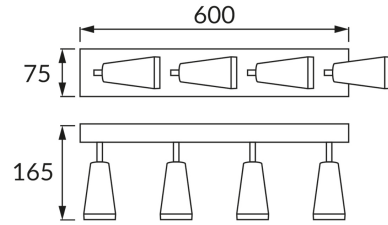

## ZÁKLADNÉ INFORMÁCIE

Názov produktu:	<b>SANA GU10 4L WHITE</b>
Ideus index:	<b>04147</b>
Čiarový kód EAN:	<b>5901477341472</b>
Farba :	<b>Biela</b>
Materiál:	<b>Odliatok z hliníkovej zliatiny, akrylátové sklo</b>
Výška:	<b>165 mm</b>
Šírka:	<b>600 mm</b>
Hĺbka:	<b>75 mm</b>
Balenie krabica:	<b>10 ks.</b>

## PARAMETRE VÝROBKU

Napájanie:	<b>220-240V 50/60Hz</b>
Výkon:	<b>4 x max 35 W</b>
Pätica:	<b>GU10</b>
Určený svetelný zdroj:	<b>LED</b>
	<b>Možnosť výmeny svetelného zdroja</b>
Výrobok má možnosť nastavenia smeru svietenia:	<b>áno</b>
Trieda ochrany pred úrazom elektrickým prúdom:	<b>1</b>
Stupeň ochrany poskytovaného pred vniknutím prachom, náhodným kontaktom a vodou:	<b>IP20</b>
	<b>K vnútornému použitiu</b>
CE	<b>Vyhlásenie o zhode</b>