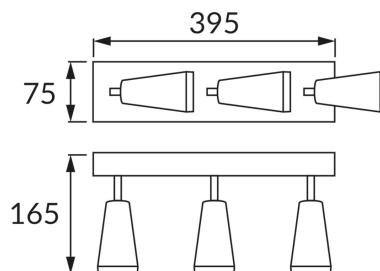

INFORMAČNÝ LIST VÝROBKU

ZÁKLADNÉ INFORMÁCIE

Názov produktu:	SANA GU10 3L BLACK
Ideus index:	04146
Čiarový kód EAN:	5901477341465
Farba :	čierna
Materiál:	Odliatok z hliníkovej zliatiny, akrylátové sklo
Výška:	165 mm
Šírka:	395 mm
Hĺbka:	75 mm
Balenie krabica:	12 ks.

PARAMETRE VÝROBKU

Napájanie:	220-240V 50/60Hz
Výkon:	3 x max 35 W
Pätica:	GU10
Určený svetelný zdroj:	LED
	Možnosť výmeny svetelného zdroja
Výrobok má možnosť nastavenia smeru svietenia:	áno
Trieda ochrany pred úrazom elektrickým prúdom:	1
Stupeň ochrany poskytovaného pred vniknutím prachom, náhodným kontaktom a vodou:	IP20
	K vnútornému použitiu
CE	Vyhlasenie o zhode