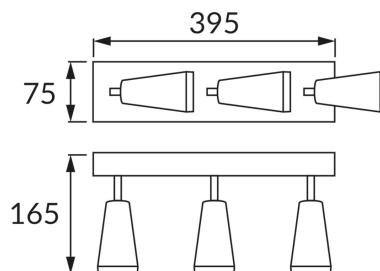

INFORMAČNÝ LIST VÝROBKU

ZÁKLADNÉ INFORMÁCIE

Názov produktu:	SANA GU10 3L WHITE
Ideus index:	04145
Čiarový kód EAN:	5901477341458
Farba :	Biela
Materiál:	Odliatok z hliníkovej zliatiny, akrylátové sklo
Výška:	165 mm
Šírka:	395 mm
Hĺbka:	75 mm
Balenie krabica:	12 ks.

PARAMETRE VÝROBKU

Napájanie:	220-240V 50/60Hz
Výkon:	3 x max 35 W
Pätica:	GU10
Určený svetelný zdroj:	LED
	Možnosť výmeny svetelného zdroja
Výrobok má možnosť nastavenia smeru svietenia:	áno
Trieda ochrany pred úrazom elektrickým prúdom:	1
Stupeň ochrany poskytovaného pred vniknutím prachom, náhodným kontaktom a vodou:	IP20
	K vnútornému použitiu
CE	Vyhlasenie o zhode