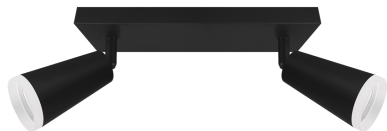

INFORMAČNÝ LIST VÝROBKU

ZÁKLADNÉ INFORMÁCIE

Názov produktu:	SANA GU10 2L BLACK
Ideus index:	04144
Čiarový kód EAN:	5901477341441
Farba :	čierna
Materiál:	Odliatok z hliníkovej zliatiny, akrylátové sklo
Výška:	165 mm
Šírka:	260 mm
Hĺbka:	75 mm
Balenie krabica:	20 ks.

PARAMETRE VÝROBKU

Napájanie:	220-240V 50/60Hz
Výkon:	2 x max 35 W
Pätica:	GU10
Určený svetelný zdroj:	LED
	Možnosť výmeny svetelného zdroja
Výrobok má možnosť nastavenia smeru svietenia:	áno
Trieda ochrany pred úrazom elektrickým prúdom:	1
Stupeň ochrany poskytovaného pred vniknutím prachom, náhodným kontaktom a vodou:	IP20
	K vnútornému použitiu
CE	Vyhlasenie o zhode