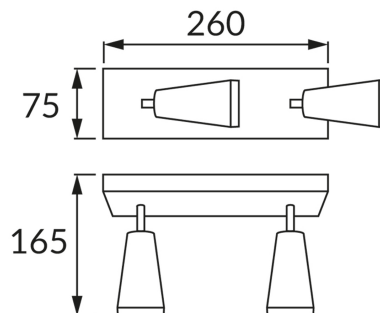

INFORMAČNÝ LIST VÝROBKU

ZÁKLADNÉ INFORMÁCIE

Názov produktu:	SANA GU10 2L BLACK
Ideus index:	04144
Čiarový kód EAN:	5901477341441
Farba :	čierna
Materiál:	Odliatok z hliníkovej zliatiny, akrylátové sklo
Výška:	165 mm
Šírka:	260 mm
Hĺbka:	75 mm
Balenie krabica:	20 ks.

PARAMETRE VÝROBKU

Napájanie:	220-240V 50/60Hz
Výkon:	2 x max 35 W
Pätica:	GU10
Určený svetelný zdroj:	LED
	Možnosť výmeny svetelného zdroja
Výrobok má možnosť nastavenia smeru svietenia:	áno
Trieda ochrany pred úrazom elektrickým prúdom:	1
Stupeň ochrany poskytovaného pred vniknutím prachom, náhodným kontaktom a vodou:	IP20
	K vnútornému použitiu
CE	Vyhlasenie o zhode