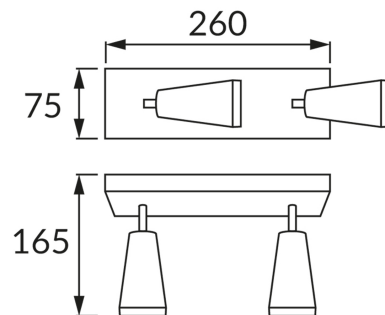

INFORMAČNÝ LIST VÝROBKU

ZÁKLADNÉ INFORMÁCIE

Názov produktu:	SANA GU10 2L WHITE
Ideus index:	04143
Čiarový kód EAN:	5901477341434
Farba :	Biela
Materiál:	Odliaatok z hliníkovej zliatiny, akrylátové sklo
Výška:	165 mm
Šírka:	260 mm
Hĺbka:	75 mm
Balenie krabica:	20 ks.

PARAMETRE VÝROBKU

Napájanie:	220-240V 50/60Hz
Výkon:	2 x max 35 W
Pätica:	GU10
Určený svetelný zdroj:	LED
	Možnosť výmeny svetelného zdroja
Výrobok má možnosť nastavenia smeru svietenia:	áno
Trieda ochrany pred úrazom elektrickým prúdom:	1
Stupeň ochrany poskytovaného pred vniknutím prachom, náhodným kontaktom a vodou:	IP20
	K vnútornému použitiu
CE	Vyhlásenie o zhode