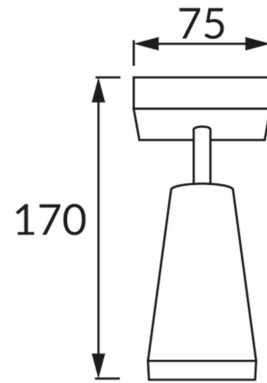

## ZÁKLADNÉ INFORMÁCIE

Názov produktu:	<b>SANA GU10 1D BLACK</b>
Ideus index:	<b>04142</b>
Čiarový kód EAN:	<b>5901477341427</b>
Farba :	<b>čierna</b>
Materiál:	<b>Odliaťok z hliníkovej zliatiny, akrylátové sklo</b>
Výška:	<b>170 mm</b>
Šírka:	<b>75 mm</b>
Hĺbka:	<b>75 mm</b>
Balenie krabica:	<b>50 ks.</b>

## PARAMETRE VÝROBKU

Napájanie:	<b>220-240V 50/60Hz</b>
Výkon:	<b>max 35 W</b>
Pätica:	<b>GU10</b>
Určený svetelný zdroj:	<b>LED</b>
	<b>Možnosť výmeny svetelného zdroja</b>
Výrobok má možnosť nastavenia smeru svietenia:	<b>áno</b>
Trieda ochrany pred úrazom elektrickým prúdom:	<b>1</b>
Stupeň ochrany poskytovaného pred vniknutím prachom, náhodným kontaktom a vodou:	<b>IP20</b>
	<b>K vnútornému použitiu</b>
CE	<b>Vyhlásenie o zhode</b>