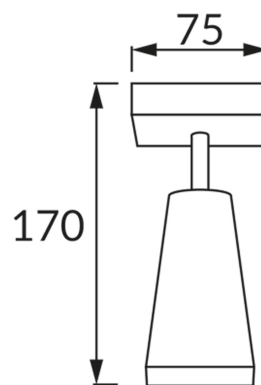

KARTA INFORMACYJNA PRODUKTU

INFORMACJE PODSTAWOWE

Nazwa produktu:	SANA GU10 1D BLACK
Indeks Ideus:	04142
Kod kreskowy EAN:	5901477341427
Kolor:	Czarny
Materiał:	Odlew stopu aluminium, szkło akrylowe
Wysokość:	170 mm
Szerokość:	75 mm
Głębokość:	75 mm
Opakowanie zbiorcze:	50 szt.

PARAMETRY PRODUKTU

Zasilanie:	220-240V 50/60Hz
Moc:	max 35 W
Rodzaj trzonka:	GU10
Dedykowane źródło światła:	LED
	Możliwość wymiany źródła światła
Możliwość regulacji kierunku świecenia:	Tak
Klasa ochronności przed porażeniem elektrycznym:	1
Stopień odporności na wnikanie ciał stałych i wilgoci:	IP20
	Do zastosowania wewnątrz
CE	Deklaracja zgodności