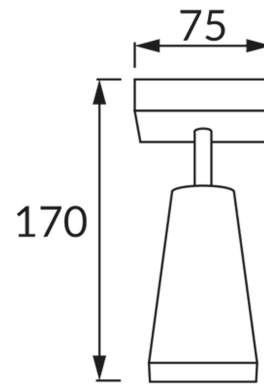

INFORMAČNÝ LIST VÝROBKU**ZÁKLADNÉ INFORMÁCIE**

Názov produktu:	SANA GU10 1D WHITE
Ideus index:	04141
Čiarový kód EAN:	5901477341410
Farba :	Biela
Materiál:	Odliaok z hliníkovej zliatiny, akrylátové sklo
Výška:	170 mm
Šírka:	75 mm
Hĺbka:	75 mm
Balenie krabica:	50 ks.

PARAMETRE VÝROBKU

Napájanie:	220-240V 50/60Hz
Výkon:	max 35 W
Pätica:	GU10
Určený svetelný zdroj:	LED
	Možnosť výmeny svetelného zdroja
Výrobok má možnosť nastavenia smeru svietenia:	áno
Trieda ochrany pred úrazom elektrickým prúdom:	1
Stupeň ochrany poskytovaného pred vniknutím prachom, náhodným kontaktom a vodou:	IP20
	K vnútornému použitiu
CE	Vyhlásenie o zhode