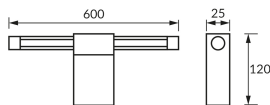

INFORMAČNÝ LIST VÝROBKU

Možnosť výmeny svetelných zdrojov a/alebo ovládacích zariadení bez trvalého poškodenia výrobku

ZÁKLADNÉ INFORMÁCIE

Názov produktu:	PASO LED 14W BLACK NW
Ideus index:	04140
Čiarový kód EAN:	5901477341403
Farba :	čierna/zlatá
Materiál:	Nerezová ocel, polykarbonát PC
Výška:	25 mm
Šírka:	600 mm
Hĺbka:	120 mm
Balenie krabica:	20 ks.

KOMENTÁRE

Určené k montáži do priestorov so zvýšenou vlhkosťou, napr. kúpeľní

PARAMETRE VÝROBKU

Napájanie:	230V 50Hz
Výkon:	14 W
Určený svetelný zdroj:	SMD LED, súčasť dodávky
	Nevymeniteľný svetelný zdroj
	Nepoužívajte so sieťovým stmievačom
Svetelný tok svietidiel:	1 010 lm
Farba svetla:	Neutrálna biela
Vyžarovací uhol:	120°
Čas použiteľnosti L70B50 v h:	35 000 h
Výrobok má možnosť nastavenia smeru svietenia:	Nie
Svetelný tok zdroja svetla pre referenčnú teplotu farby:	1 680 lm
Teplota farieb:	4100 K
Index reprodukcie farieb Ra:	84
Trieda ochrany pred úrazom elektrickým prúdom:	1
Stupeň ochrany poskytovaného pred vniknutím prachom, náhodným kontaktom a vodou:	IP44
	K vnútornému použitiu
Činiteľ fázového posunu (DF, cos φ1):	0.845
CE	Vyhlásenie o zhode