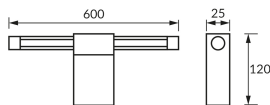

INFORMAČNÝ LIST VÝROBKU