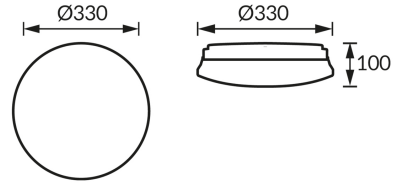

## ІНФОРМАЦІЙНА КАРТКА ТОВАРУ

### ОСНОВНА ІНФОРМАЦІЯ

Назва продукту:	<b>STIG C 2 x E27</b>
Індекс Ideus:	<b>04138</b>
EAN штрих-код:	<b>5901477341380</b>
Колір :	<b>білий</b>
Матеріал:	<b>листова сталь, пластик</b>
Висота:	<b>100 mm</b>
Ширина:	<b>330 mm</b>
Глибина:	<b>330 mm</b>
Упаковка в коробці:	<b>8 шт.</b>