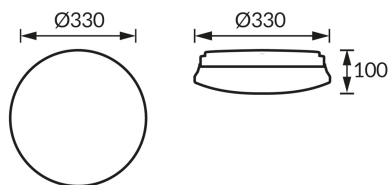

### ОСНОВНАЯ ИНФОРМАЦИЯ

Название продукта:	<b>STIG C 2 x E27</b>
Индекс Ideus:	<b>04138</b>
Штрих-код EAN:	<b>5901477341380</b>
Цвет :	<b>белый</b>
Материал:	<b>стальной лист, пластик</b>
Высота:	<b>100 mm</b>
Ширина:	<b>330 mm</b>
Глубина:	<b>330 mm</b>
Упаковка коробки:	<b>8 шт.</b>

### PRODUCT PARAMETERS

Питание:	<b>220-240V 50/60Hz</b>
Мощность:	<b>2 x max 13 W</b>
Цоколь:	<b>E27</b>
Предлагаемый источник света:	<b>LED</b>
	<b>Возможность замены источника света</b>
Направление света в изделии можно регулировать:	<b>нет</b>
Класс защиты от поражения электрическим током:	<b>1</b>
:	<b>IP20</b>
	<b>для применения внутри</b>
CE	<b>Декларация о соответствии</b>