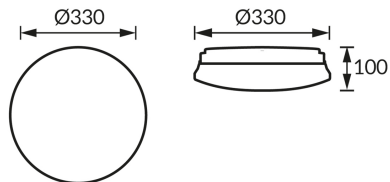

KARTA INFORMACYJNA PRODUKTU

INFORMACJE PODSTAWOWE

Nazwa produktu:	STIG C 2 x E27
Indeks Ideus:	04138
Kod kreskowy EAN:	5901477341380
Kolor:	Biały
Materiał:	Blacha stalowa, tworzywo sztuczne
Wysokość:	100 mm
Szerokość:	330 mm
Głębokość:	330 mm
Opakowanie zbiorcze:	8 szt.

PARAMETRY PRODUKTU

Zasilanie:	220-240V 50/60Hz
Moc:	2 x max 13 W
Rodzaj trzonka:	E27
Dedykowane źródło światła:	LED
	Możliwość wymiany źródła światła
Możliwość regulacji kierunku świecenia:	Nie
Klasa ochronności przed porażeniem elektrycznym:	1
Stopień odporności na wnikanie ciał stałych i wilgoci:	IP20
	Do zastosowania wewnątrz
CE	Deklaracja zgodności