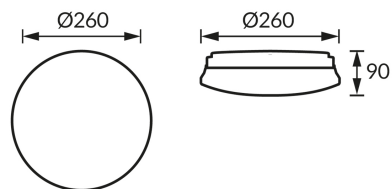

## ZÁKLADNÉ INFORMÁCIE

Názov produktu:	<b>STIG C E27</b>
Ideus index:	<b>04137</b>
Čiarový kód EAN:	<b>5901477341373</b>
Farba :	<b>Biela</b>
Materiál:	<b>Kovový výlisok, plast</b>
Výška:	<b>90 mm</b>
Šírka:	<b>260 mm</b>
Hĺbka:	<b>260 mm</b>
Balenie krabica:	<b>6 ks.</b>

## PARAMETRE VÝROBKU

Napájanie:	<b>220-240V 50/60Hz</b>
Výkon:	<b>max 13 W</b>
Pätica:	<b>E27</b>
Určený svetelný zdroj:	<b>LED</b>
	<b>Možnosť výmeny svetelného zdroja</b>
Výrobok má možnosť nastavenia smeru svietenia:	<b>Nie</b>
Trieda ochrany pred úrazom elektrickým prúdom:	<b>1</b>
Stupeň ochrany poskytovaného pred vniknutím prachom, náhodným kontaktom a vodou:	<b>IP20</b>
	<b>K vnútornému použitiu</b>
CE	<b>Vyhlásenie o zhode</b>