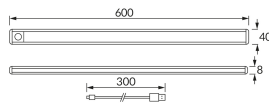

INFORMAČNÝ LIST VÝROBKU

Možnosť výmeny svetelných zdrojov a/alebo ovládacích zariadení bez trvalého poškodenia výrobku

ZÁKLADNÉ INFORMÁCIE

Názov produktu:	SEWERYN LED 2,9W CCT
Ideus index:	04136
Čiarový kód EAN:	5901477341366
Farba :	Strieborná
Materiál:	Hliník, plast
Výška:	8 mm
Šírka:	600 mm
Hĺbka:	40 mm
Balenie krabica:	30 ks.

KOMENTÁRE

- batéria súčasťou dodávky
- trojstupňová regulácia teploty farieb (WW, NW, CW)
- so snímačom pohybu PIR
- pracuje s okolitým svetlom < 50 lx
- uhol činnosti pohybového čidla 60°
- rozsah detekcie pohybu < 2 m (< 24°C)
- doba svietenia 20 s
- funkcia DIM

PARAMETRE VÝROBKU

Napájanie:	DC 5 V 2,1 A MAX USB-C
Výkon:	2,9 W
Určený svetelný zdroj:	LED, súčasť dodávky
	Nevymeniteľný svetelný zdroj
	Nepoužívajte so sieťovým stmievačom
Svetelný tok svietidla:	220 lm
Farba svetla:	Teplá biela/neutrálna biela/studená biela
Vyžarovací uhol:	140°
Čas použiteľnosti L70B50 v h:	35 000 h
	S vypínačom
Výrobok má možnosť nastavenia smeru svietenia:	Nie
Svetelný tok zdroja svetla pre referenčnú teplotu farby:	295 lm
Teplota farieb:	3000K/4000K/6500K
Index reprodukcie farieb Ra:	82
Trieda ochrany pred úrazom elektrickým prúdom:	3
Stupeň ochrany poskytovaného pred vniknutím prachom, náhodným kontaktom a vodou:	IP20
	K vnútornému použitiu
CE	Vyhlásenie o zhode