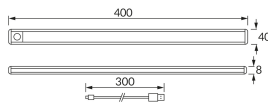

INFORMAČNÝ LIST VÝROBKU