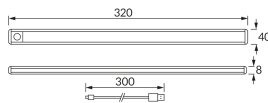

INFORMAČNÝ LIST VÝROBKU

Možnosť výmeny svetelných zdrojov a/alebo ovládacích zariadení bez trvalého poškodenia výrobku

ZÁKLADNÉ INFORMÁCIE

Názov produktu:	SEWERYN LED 1,6W NW
Ideus index:	04134
Čiarový kód EAN:	5901477341342
Farba :	Strieborná
Materiál:	Hliník, plast
Výška:	8 mm
Šírka:	320 mm
Hĺbka:	40 mm
Balenie krabica:	50 ks.

KOMENTÁRE

- batéria súčasťou dodávky
- so snímačom pohybu PIR
- pracuje s okolitým svetlom < 50 lx
- uhol činnosti pohybového čidla 60°
- rozsah detekcie pohybu < 2 m (< 24°C)
- doba svietenia 20 s

PARAMETRE VÝROBKU

Napájanie:	DC 5 V 2,1 A MAX USB-C
Výkon:	1,6 W
Určený svetelný zdroj:	LED, súčasť dodávky
	Nevymeniteľný svetelný zdroj
Svetelný tok svietidla:	110 lm
Farba svetla:	Neutrálna biela
Vyžarovací uhol:	120°
Čas použiteľnosti L70B50 v h:	35 000 h
	S vypínačom
Výrobok má možnosť nastavenia smeru svietenia:	Nie
Svetelný tok zdroja svetla pre referenčnú teplotu farby:	205 lm
Teplota farieb:	4300 K
Index reprodukcie farieb Ra:	82
Trieda ochrany pred úrazom elektrickým prúdom:	3
Stupeň ochrany poskytovaného pred vniknutím prachom, náhodným kontaktom a vodou:	IP20
	K vnútornému použitiu
CE	Vyhlásenie o zhode