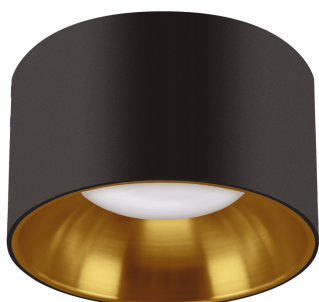

### ОСНОВНАЯ ИНФОРМАЦИЯ

Название продукта:	<b>PANAMA C BLACK/GOLD</b>
Индекс Ideus:	04121
Штрих-код EAN:	5901477341212
Цвет :	<b>черный/золотой</b>
Материал:	<b>алюминий</b>
Высота:	<b>65 mm</b>
Ширина:	<b>85 mm</b>
Глубина:	<b>85 mm</b>
Упаковка коробки:	<b>50 шт.</b>

### PRODUCT PARAMETERS

Мощность:	<b>max 35 W</b>
Предлагаемый источник света:	<b>LED - GU10/MR16</b>
	<b>Возможность замены источника света</b>
Направление света в изделии можно регулировать:	<b>нет</b>
:	<b>IP20</b>
	<b>для применения внутри</b>
CE	<b>Декларация о соответствии</b>