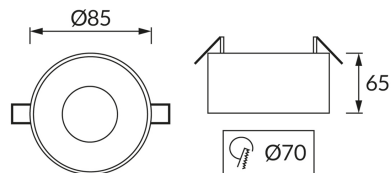

### ОСНОВНАЯ ИНФОРМАЦИЯ

Название продукта:	<b>PANAMA C BLACK/GOLD</b>
Индекс Ideus:	04121
Штрих-код EAN:	5901477341212
Цвет :	<b>черный/золотой</b>
Материал:	<b>алюминий</b>
Высота:	<b>65 mm</b>
Ширина:	<b>85 mm</b>
Глубина:	<b>85 mm</b>
Упаковка коробки:	<b>50 шт.</b>

### PRODUCT PARAMETERS

Мощность:	<b>max 35 W</b>
Предлагаемый источник света:	<b>LED - GU10/MR16</b>
	<b>Возможность замены источника света</b>
Направление света в изделии можно регулировать:	<b>нет</b>
:	<b>IP20</b>
	<b>для применения внутри</b>
CE	<b>Декларация о соответствии</b>