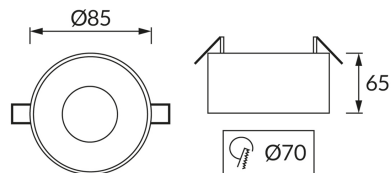

INFORMAČNÝ LIST VÝROBKU

ZÁKLADNÉ INFORMÁCIE

Názov produktu:	PANAMA C BLACK/WHITE
Ideus index:	04119
Čiarový kód EAN:	5901477341199
Farba :	čierna/biela
Materiál:	Hliník
Výška:	65 mm
Šírka:	85 mm
Hĺbka:	85 mm
Balenie krabica:	50 ks.

PARAMETRE VÝROBKU

Výkon:	max 35 W
Určený svetelný zdroj:	LED - GU10/MR16
	Možnosť výmeny svetelného zdroja
Výrobok má možnosť nastavenia smeru svietenia:	Nie
Stupeň ochrany poskytovaného pred vniknutím prachom, náhodným kontaktom a vodou:	IP20
	K vnútornému použitiu
CE	Vyhlásenie o zhode