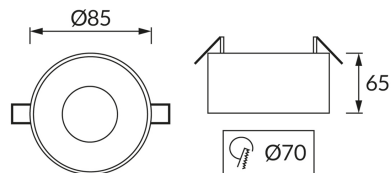

KARTA INFORMACYJNA PRODUKTU**INFORMACJE PODSTAWOWE**

Nazwa produktu:	PANAMA C BLACK/WHITE
Indeks Ideus:	04119
Kod kreskowy EAN:	5901477341199
Kolor:	Czarny/biały
Materiał:	Aluminium
Wysokość:	65 mm
Szerokość:	85 mm
Głębokość:	85 mm
Opakowanie zbiorcze:	50 szt.

PARAMETRY PRODUKTU

Moc:	max 35 W
Dedykowane źródło światła:	LED - GU10/MR16
	Możliwość wymiany źródła światła
Możliwość regulacji kierunku świecenia:	Nie
Stopień odporności na wnikanie ciał stałych i wilgoci:	IP20
	Do zastosowania wewnątrz
CE	Deklaracja zgodności