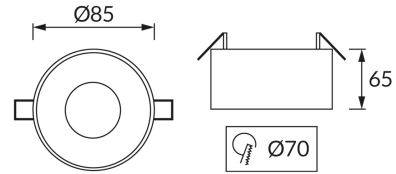

ІНФОРМАЦІЙНА КАРТКА ТОВАРУ

ОСНОВНА ІНФОРМАЦІЯ

Назва продукту:	PANAMA C WHITE/BLACK
Індекс Ideus:	04118
EAN штрих-код:	5901477341182
Колір :	білий/чорний
Матеріал:	алюміній
Висота:	65 mm
Ширина:	85 mm
Глибина:	85 mm
Упаковка в коробці:	50 шт.

ПАРАМЕТРИ ТОВАРУ

Потужність:	max 35 W
Спеціалізоване джерело світла:	LED - GU10/MR16
	Можливість заміни джерела світла
У виробі реалізована можливість регулювання напрямку освітлення:	ні
ступінь стійкості до проникнення твердих предметів і вологи:	IP20
	для застосування лише всередині приміщень
CE	Декларація про відповідність