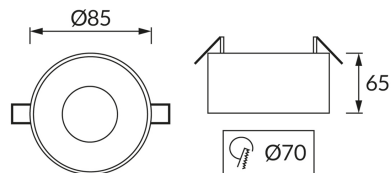

**INFORMAČNÝ LIST VÝROBKU****ZÁKLADNÉ INFORMÁCIE**

Názov produktu:	<b>PANAMA C WHITE/BLACK</b>
Ideus index:	<b>04118</b>
Čiarový kód EAN:	<b>5901477341182</b>
Farba :	<b>Biela/čierna</b>
Materiál:	<b>Hliník</b>
Výška:	<b>65 mm</b>
Šírka:	<b>85 mm</b>
Hĺbka:	<b>85 mm</b>
Balenie krabica:	<b>50 ks.</b>

**PARAMETRE VÝROBKU**

Výkon:	<b>max 35 W</b>
Určený svetelný zdroj:	<b>LED - GU10/MR16</b>
	<b>Možnosť výmeny svetelného zdroja</b>
Výrobok má možnosť nastavenia smeru svietenia:	<b>Nie</b>
Stupeň ochrany poskytovaného pred vniknutím prachom, náhodným kontaktom a vodou:	<b>IP20</b>
	<b>K vnútornému použitiu</b>
CE	<b>Vyhlásenie o zhode</b>