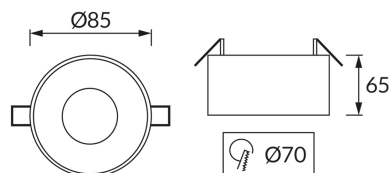

### ОСНОВНАЯ ИНФОРМАЦИЯ

Название продукта:	<b>PANAMA C WHITE/BLACK</b>
Индекс Ideus:	<b>04118</b>
Штрих-код EAN:	<b>5901477341182</b>
Цвет :	<b>белый/черный</b>
Материал:	<b>алюминий</b>
Высота:	<b>65 mm</b>
Ширина:	<b>85 mm</b>
Глубина:	<b>85 mm</b>
Упаковка коробки:	<b>50 шт.</b>

### PRODUCT PARAMETERS

Мощность:	<b>max 35 W</b>
Предлагаемый источник света:	<b>LED - GU10/MR16</b>
	<b>Возможность замены источника света</b>
Направление света в изделии можно регулировать:	<b>нет</b>
:	<b>IP20</b>
	<b>для применения внутри</b>
CE	<b>Декларация о соответствии</b>