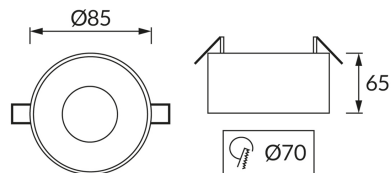

**KARTA INFORMACYJNA PRODUKTU****INFORMACJE PODSTAWOWE**

Nazwa produktu:	<b>PANAMA C WHITE/BLACK</b>
Indeks Ideus:	<b>04118</b>
Kod kreskowy EAN:	<b>5901477341182</b>
Kolor:	<b>Biały/czarny</b>
Materiał:	<b>Aluminium</b>
Wysokość:	<b>65 mm</b>
Szerokość:	<b>85 mm</b>
Głębokość:	<b>85 mm</b>
Opakowanie zbiorcze:	<b>50 szt.</b>

**PARAMETRY PRODUKTU**

Moc:	<b>max 35 W</b>
Dedykowane źródło światła:	<b>LED - GU10/MR16</b>
	<b>Możliwość wymiany źródła światła</b>
Możliwość regulacji kierunku świecenia:	<b>Nie</b>
Stopień odporności na wnikanie ciał stałych i wilgoci:	<b>IP20</b>
	<b>Do zastosowania wewnątrz</b>
CE	<b>Deklaracja zgodności</b>