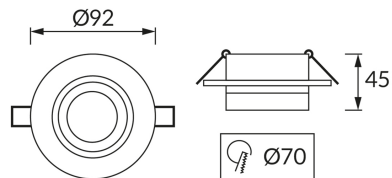

**INFORMAČNÝ LIST VÝROBKU****ZÁKLADNÉ INFORMÁCIE**

Názov produktu:	<b>ZODIAK C BLACK</b>
Ideus index:	<b>04117</b>
Čiarový kód EAN:	<b>5901477341175</b>
Farba :	<b>čierna</b>
Materiál:	<b>Odliatok z hliníkovej zliatiny, akrylátové sklo</b>
Výška:	<b>45 mm</b>
Šírka:	<b>92 mm</b>
Hĺbka:	<b>92 mm</b>
Balenie krabica:	<b>100 ks.</b>

**PARAMETRE VÝROBKU**

Výkon:	<b>max 35 W</b>
Určený svetelný zdroj:	<b>LED - GU10/MR16</b>
	<b>Možnosť výmeny svetelného zdroja</b>
Výrobok má možnosť nastavenia smeru svietenia:	<b>Nie</b>
Stupeň ochrany poskytovaného pred vniknutím prachom, náhodným kontaktom a vodou:	<b>IP20</b>
	<b>K vnútornému použitiu</b>
CE	<b>Vyhlásenie o zhode</b>