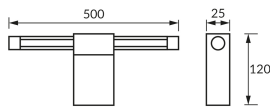

INFORMAČNÝ LIST VÝROBKU

Možnosť výmeny svetelných zdrojov a/alebo ovládacích zariadení bez trvalého poškodenia výrobku

ZÁKLADNÉ INFORMÁCIE

Názov produktu:	PASO LED 12W BLACK NW
Ideus index:	04115
Čiarový kód EAN:	5901477341151
Farba :	čierna/zlatá
Materiál:	Nerezová ocel, polykarbonát PC
Výška:	25 mm
Šírka:	500 mm
Hĺbka:	120 mm
Balenie krabica:	20 ks.

KOMENTÁRE

Určené k montáži do priestorov so zvýšenou vlhkosťou, napr. kúpeľní

PARAMETRE VÝROBKU

Napájanie:	230V 50Hz
Výkon:	12 W
Určený svetelný zdroj:	SMD LED, súčasť dodávky
	Nevymeniteľný svetelný zdroj
	Nepoužívajte so sieťovým stmievačom
Svetelný tok svietidla:	730 lm
Farba svetla:	Neutrálna biela
Vyžarovací uhol:	120°
Čas použiteľnosti L70B50 v h:	35 000 h
Výrobok má možnosť nastavenia smeru svietenia:	Nie
Svetelný tok zdroja svetla pre referenčnú teplotu farby:	1 480 lm
Teplota farieb:	4100 K
Index reprodukcie farieb Ra:	84
Trieda ochrany pred úrazom elektrickým prúdom:	1
Stupeň ochrany poskytovaného pred vniknutím prachom, náhodným kontaktom a vodou:	IP44
	K vnútornému použitiu
Činiteľ fázového posunu (DF, cos φ1):	0.820
CE	Vyhlásenie o zhode