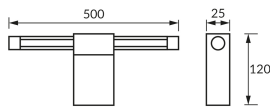

INFORMAČNÝ LIST VÝROBKU