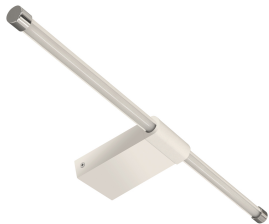

## INFORMAČNÝ LIST VÝROBKU

Možnosť výmeny svetelných zdrojov a/alebo ovládacích zariadení bez trvalého poškodenia výrobku

## ZÁKLADNÉ INFORMÁCIE

Názov produktu:	<b>PASO LED 12W WHITE NW</b>
Ideus index:	<b>04114</b>
Čiarový kód EAN:	<b>5901477341144</b>
Farba :	<b>Biela/chróm</b>
Materiál:	<b>Nerezová ocel, polykarbonát PC</b>
Výška:	<b>25 mm</b>
Šírka:	<b>500 mm</b>
Hĺbka:	<b>120 mm</b>
Balenie krabica:	<b>20 ks.</b>

## KOMENTÁRE

Určené k montáži do priestorov so zvýšenou vlhkosťou, napr. kúpeľní

## PARAMETRE VÝROBKU

Napájanie:	<b>230V 50Hz</b>
Výkon:	<b>12 W</b>
Určený svetelný zdroj:	<b>SMD LED, súčasť dodávky</b>
	<b>Nevymeniteľný svetelný zdroj</b>
	<b>Nepoužívajte so sieťovým stmievačom</b>
Svetelný tok svietidiel:	<b>730 lm</b>
Farba svetla:	<b>Neutrálna biela</b>
Vyžarovací uhol:	<b>120°</b>
Čas použiteľnosti L70B50 v h:	<b>35 000 h</b>
Výrobok má možnosť nastavenia smeru svietenia:	<b>Nie</b>
Svetelný tok zdroja svetla pre referenčnú teplotu farby:	<b>1 480 lm</b>
Teplota farieb:	<b>4100 K</b>
Index reprodukcie farieb Ra:	<b>84</b>
Trieda ochrany pred úrazom elektrickým prúdom:	<b>1</b>
Stupeň ochrany poskytovaného pred vniknutím prachom, náhodným kontaktom a vodou:	<b>IP44</b>
	<b>K vnútornému použitiu</b>
Činiteľ fázového posunu (DF, cos φ1):	<b>0.820</b>
CE	<b>Vyhlásenie o zhode</b>