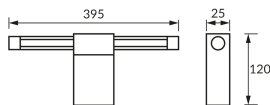

INFORMAČNÝ LIST VÝROBKU

Možnosť výmeny svetelných zdrojov a/alebo ovládacích zariadení bez trvalého poškodenia výrobku

ZÁKLADNÉ INFORMÁCIE

Názov produktu:	PASO LED 9W BLACK NW
Ideus index:	04113
Čiarový kód EAN:	5901477341137
Farba :	čierna/zlatá
Materiál:	Nerezová ocel, polykarbonát PC
Výška:	25 mm
Šírka:	395 mm
Hĺbka:	120 mm
Balenie krabica:	20 ks.

KOMENTÁRE

Určené k montáži do priestorov so zvýšenou vlhkosťou, napr. kúpeľní

PARAMETRE VÝROBKU

Napájanie:	230V 50Hz
Výkon:	9 W
Určený svetelný zdroj:	SMD LED, súčasť dodávky
	Nevymeniteľný svetelný zdroj
	Nepoužívajte so sieťovým stmievačom
Svetelný tok svietidla:	480 lm
Farba svetla:	Neutrálna biela
Vyžarovací uhol:	120°
Čas použiteľnosti L70B50 v h:	35 000 h
Výrobok má možnosť nastavenia smeru svietenia:	Nie
Svetelný tok zdroja svetla pre referenčnú teplotu farby:	1 140 lm
Teplota farieb:	4100 K
Index reprodukcie farieb Ra:	81
Trieda ochrany pred úrazom elektrickým prúdom:	1
Stupeň ochrany poskytovaného pred vniknutím prachom, náhodným kontaktom a vodou:	IP44
	K vnútornému použitiu
Činiteľ fázového posunu (DF, cos φ1):	0.819
CE	Vyhlásenie o zhode