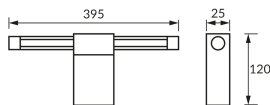

INFORMAČNÝ LIST VÝROBKU

Možnosť výmeny svetelných zdrojov a/alebo ovládacích zariadení bez trvalého poškodenia výrobku

ZÁKLADNÉ INFORMÁCIE

Názov produktu:	PASO LED 9W WHITE NW
Ideus index:	04112
Čiarový kód EAN:	5901477341120
Farba :	Biela/chróm
Materiál:	Nerezová ocel, polykarbonát PC
Výška:	25 mm
Šírka:	395 mm
Hĺbka:	120 mm
Balenie krabica:	20 ks.

KOMENTÁRE

Určené k montáži do priestorov so zvýšenou vlhkosťou, napr. kúpeľní

PARAMETRE VÝROBKU

Napájanie:	230V 50Hz
Výkon:	9 W
Určený svetelný zdroj:	SMD LED, súčasť dodávky
	Nevymeniteľný svetelný zdroj
	Nepoužívajte so sieťovým stmievačom
Svetelný tok svietidla:	480 lm
Farba svetla:	Neutrálna biela
Vyžarovací uhol:	120°
Čas použiteľnosti L70B50 v h:	35 000 h
Výrobok má možnosť nastavenia smeru svietenia:	Nie
Svetelný tok zdroja svetla pre referenčnú teplotu farby:	1 140 lm
Teplota farieb:	4100 K
Index reprodukcie farieb Ra:	81
Trieda ochrany pred úrazom elektrickým prúdom:	1
Stupeň ochrany poskytovaného pred vniknutím prachom, náhodným kontaktom a vodou:	IP44
	K vnútornému použitiu
Činiteľ fázového posunu (DF, cos φ1):	0.819
CE	Vyhlásenie o zhode