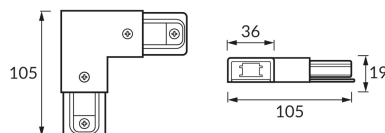

INFORMAČNÝ LIST VÝROBKU

ZÁKLADNÉ INFORMÁCIE

Názov produktu: **CONNECTOR PS230V L BLACK**

Ideus index: **04111**

Čiarový kód EAN: **5901477341113**

Farba : **čierna**

Materiál: **Hliník, meď, plast**

Výška: **19 mm**

Šírka: **105 mm**

Hĺbka: **105 mm**

Balenie krabica: **100 ks.**

KOMENTÁRE

Max 16 A

PARAMETRE VÝROBKU

Napájanie: **220-240V 50/60Hz**

Trieda ochrany pred úrazom elektrickým prúdom: **1**