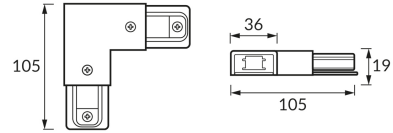

INFORMAČNÝ LIST VÝROBKU

ZÁKLADNÉ INFORMÁCIE

Názov produktu:	CONNECTOR PS230V L WHITE
Ideus index:	04110
Čiarový kód EAN:	5901477341106
Farba :	Biela
Materiál:	Hliník, meď, plast
Výška:	19 mm
Šírka:	105 mm
Hĺbka:	105 mm
Balenie krabica:	100 ks.

KOMENTÁRE

Max 16 A

PARAMETRE VÝROBKU

Napájanie:	220-240V 50/60Hz
Trieda ochrany pred úrazom elektrickým prúdom:	1
Stupeň ochrany poskytovaného pred vniknutím prachom, náhodným kontaktom a vodou:	IP20
	K vnútornému použitiu
CE	Vyhlásenie o zhode