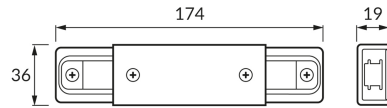

ІНФОРМАЦІЙНА КАРТКА ТОВАРУ

ОСНОВНА ІНФОРМАЦІЯ

Назва продукту:	CONNECTOR PS230V I BLACK
Індекс Ideus:	04109
EAN штрих-код:	5901477341090
Колір :	чорний
Матеріал:	алюміній, мідь, пластик
Висота:	19 mm
Ширина:	174 mm
Глибина:	36 mm
Упаковка в коробці:	100 шт.

ЗАУВАЖЕННЯ

макс. 16 A

ПАРАМЕТРИ ТОВАРУ

Живлення:	220-240V 50/60Hz
Клас захисту від ушкодження струмом:	1
ступінь стійкості до проникнення твердих предметів і вологи:	IP20
	для застосування лише всередині приміщень
CE	Декларація про відповідність