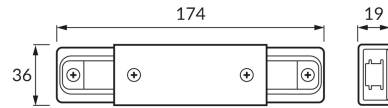

INFORMAČNÝ LIST VÝROBKU

ZÁKLADNÉ INFORMÁCIE

Názov produktu:	CONNECTOR PS230V I BLACK
Ideus index:	04109
Čiarový kód EAN:	5901477341090
Farba :	čierna
Materiál:	Hliník, meď, plast
Výška:	19 mm
Šírka:	174 mm
Hĺbka:	36 mm
Balenie krabica:	100 ks.

KOMENTÁRE

Max 16 A

PARAMETRE VÝROBKU

Napájanie:	220-240V 50/60Hz
Trieda ochrany pred úrazom elektrickým prúdom:	1
Stupeň ochrany poskytovaného pred vniknutím prachom, náhodným kontaktom a vodou:	IP20
	K vnútornému použitiu
CE	Vyhlásenie o zhode