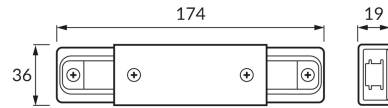

ИНФОРМАЦИОННАЯ КАРТОЧКА ПРОДУКТА

ОСНОВНАЯ ИНФОРМАЦИЯ

Название продукта:	CONNECTOR PS230V I BLACK
Индекс Ideus:	04109
Штрих-код EAN:	5901477341090
Цвет :	черный
Материал:	алюминий, медь, пластик
Высота:	19 mm
Ширина:	174 mm
Глубина:	36 mm
Упаковка коробки:	100 шт.

ПРИМЕЧАНИЯ

макс. 16 А

PRODUCT PARAMETERS

Питание:	220-240V 50/60Hz
Класс защиты от поражения электрическим током:	1
:	IP20
	для применения внутри
CE	Декларация о соответствии