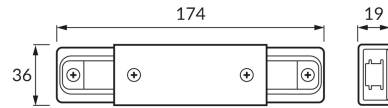

## INFORMACJE PODSTAWOWE

Nazwa produktu:	<b>CONNECTOR PS230V I BLACK</b>
Indeks Ideus:	<b>04109</b>
Kod kreskowy EAN:	<b>5901477341090</b>
Kolor:	<b>Czarny</b>
Materiał:	<b>Aluminium, miedź, tworzywo sztuczne</b>
Wysokość:	<b>19 mm</b>
Szerokość:	<b>174 mm</b>
Głębokość:	<b>36 mm</b>
Opakowanie zbiorcze:	<b>100 szt.</b>