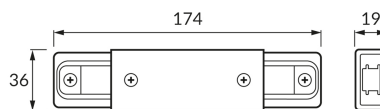

INFORMAČNÝ LIST VÝROBKU

ZÁKLADNÉ INFORMÁCIE

Názov produktu: **CONNECTOR PS230V I WHITE**

Ideus index: **04108**

Čiarový kód EAN: **5901477341083**

Farba : **Biela**

Materiál: **Hliník, meď, plast**

Výška: **19 mm**

Šírka: **174 mm**

Hĺbka: **36 mm**

Balenie krabica: **100 ks.**

KOMENTÁRE

Max 16 A

PARAMETRE VÝROBKU

Napájanie: **220-240V 50/60Hz**

Trieda ochrany pred úrazom elektrickým prúdom: **1**

Stupeň ochrany poskytovaného pred vniknutím prachom, náhodným kontaktom a vodou: **IP20**

K vnútornému použitiu

CE **Vyhlásenie o zhode**