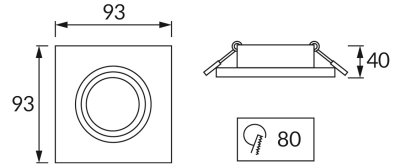

INFORMAČNÝ LIST VÝROBKU**ZÁKLADNÉ INFORMÁCIE**

Názov produktu:	INDI D SMALL BLACK
Ideus index:	04107
Čiarový kód EAN:	5901477341076
Farba :	čierna
Materiál:	Odliatok z hliníkovej zliatiny, akrylátové sklo
Výška:	40 mm
Šírka:	93 mm
Hĺbka:	93 mm
Balenie krabica:	100 ks.

PARAMETRE VÝROBKU

Výkon:	max 35 W
Určený svetelný zdroj:	LED - GU10/MR16
	Možnosť výmeny svetelného zdroja
Výrobok má možnosť nastavenia smeru svietenia:	Nie
Stupeň ochrany poskytovaného pred vniknutím prachom, náhodným kontaktom a vodou:	IP20
	K vnútornému použitiu
CE	Vyhlásenie o zhode