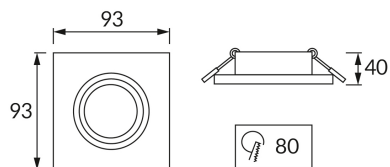

INFORMAČNÝ LIST VÝROBKU**ZÁKLADNÉ INFORMÁCIE**

Názov produktu:	INDI D SMALL WHITE
Ideus index:	04106
Čiarový kód EAN:	5901477341069
Farba :	Biela
Materiál:	Odliatok z hliníkovej zliatiny, akrylátové sklo
Výška:	40 mm
Šírka:	93 mm
Hĺbka:	93 mm
Balenie krabica:	100 ks.

PARAMETRE VÝROBKU

Výkon:	max 35 W
Určený svetelný zdroj:	LED - GU10/MR16
	Možnosť výmeny svetelného zdroja
Výrobok má možnosť nastavenia smeru svietenia:	Nie
Stupeň ochrany poskytovaného pred vniknutím prachom, náhodným kontaktom a vodou:	IP20
	K vnútornému použitiu
CE	Vyhlásenie o zhode