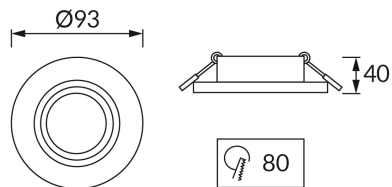

**INFORMAČNÝ LIST VÝROBKU****ZÁKLADNÉ INFORMÁCIE**

Názov produktu:	<b>INDI C SMALL BLACK</b>
Ideus index:	<b>04105</b>
Čiarový kód EAN:	<b>5901477341052</b>
Farba :	<b>čierna</b>
Materiál:	<b>Odliatok z hliníkovej zliatiny, akrylátové sklo</b>
Výška:	<b>40 mm</b>
Šírka:	<b>93 mm</b>
Hĺbka:	<b>93 mm</b>
Balenie krabica:	<b>100 ks.</b>

**PARAMETRE VÝROBKU**

Výkon:	<b>max 35 W</b>
Určený svetelný zdroj:	<b>LED - GU10/MR16</b>
	<b>Možnosť výmeny svetelného zdroja</b>
Výrobok má možnosť nastavenia smeru svietenia:	<b>Nie</b>
Stupeň ochrany poskytovaného pred vniknutím prachom, náhodným kontaktom a vodou:	<b>IP20</b>
	<b>K vnútornému použitiu</b>
CE	<b>Vyhlásenie o zhode</b>